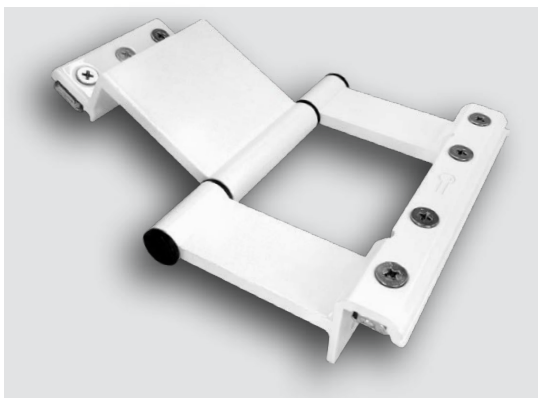

MM-10/120

-
Μάσकुλο 120mm
Camera Europea.

Χρωματική επιλογή από παλέτα RAL ή ανοδίωση.

50 τεμάχια/κιβώτιο