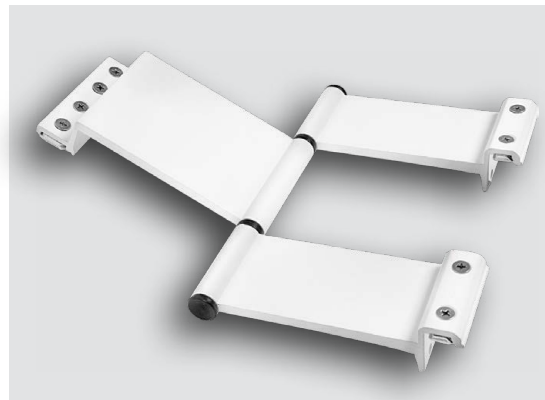

MM-10/220

Μάσκουλο 220mm
Camera Europea.

Χρωματική επιλογή από παλέτα RAL ή ανοδίωση.

25 τεμάχια/κιβώτιο