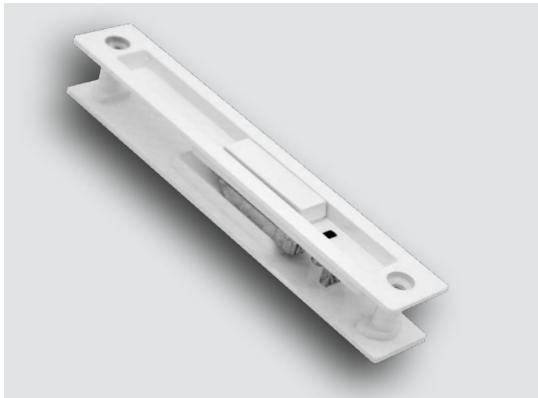

KS-900

-

Κλειδαριά για συρόμενα νέου τύπου με έξτρα ασφάλεια.

Χρωματική επιλογή από παλέτα RAL.

40 τεμάχια/κιβώτιο