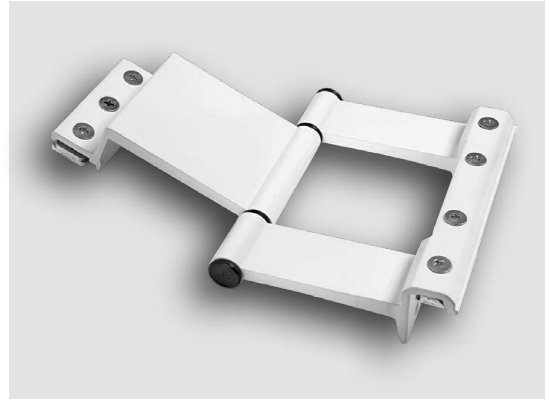

### MM-10/120

-  
Μάσकुλο 120mm  
Camera Europea.

Χρωματική επιλογή από παλέτα RAL ή ανοδίωση.

50 τεμάχια/κιβώτιο

**MM-10/142**

Μάσκουλο 142mm  
Camera Europea.

Χρωματική επιλογή από παλέτα RAL ή ανοδίωση.

**50** τεμάχια/κιβώτιο