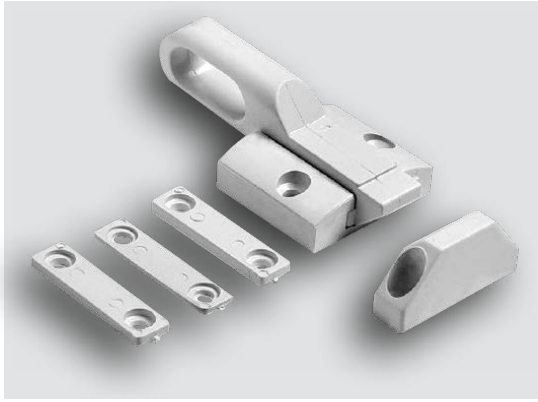

50 τεμάχια/κιβώτιο

**SD-1200**

-  
Μηχανικός σύρτης δίφυλλου inox  
Camera Europea.

50 τεμάχια/κιβώτιο