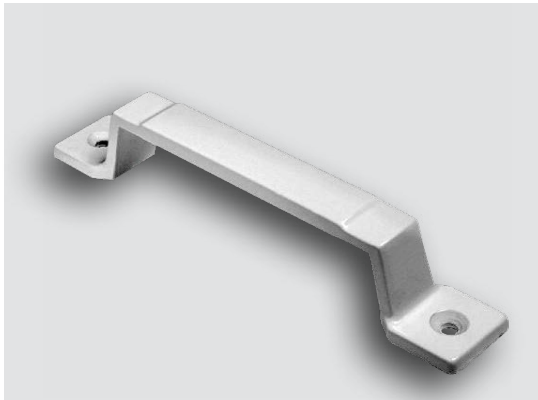

Χρωματική επιλογή από παλέτα RAL ή ανοδίωση.

**20** τεμάχια/κιβώτιο

**X-708**

Χειρολαβή διπλή με πλάκα και επαναφορά (ελατήριο) για πόρτες αλουμινίου.

Χρωματική επιλογή από παλέτα RAL ή ανοδίωση.

**15** τεμάχια/κιβώτιο

### **X-812**

-

Χειρολαβή σταθερών ή συρόμενων, τοποθετείται πάνω από την κλειδαριά KS-900.

Χρωματική επιλογή από παλέτα RAL.

**50** τεμάχια/κιβώτιο