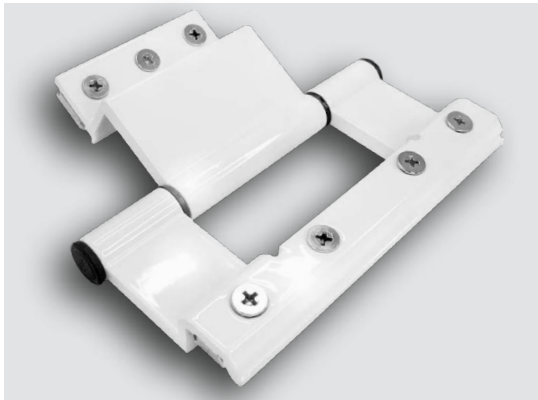

MM-10/72

-
Μάσकुλο 72mm
Camera Europea.

Χρωματική επιλογή από παλέτα RAL ή ανοδίωση

50 τεμάχια/κιβώτιο