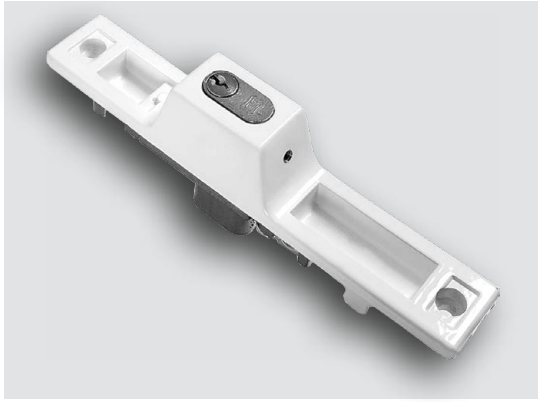

**25** τεμάχια/κιβώτιο

**MM-10/250**

Μάσκουλο 250mm  
Camera Europea.

Χρωματική επιλογή από παλέτα RAL ή ανοδίωση.

**20** τεμάχια/κιβώτιο