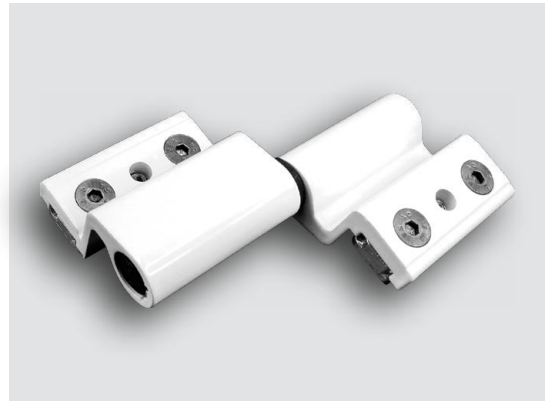

### MBT-110

Ρυθμιζόμενος μεντεσές ημιβαρέως τύπου για Camera Europea.

Χρωματική επιλογή από παλέτα RAL ή ανοδίωση.

30 τεμάχια/κιβώτιο