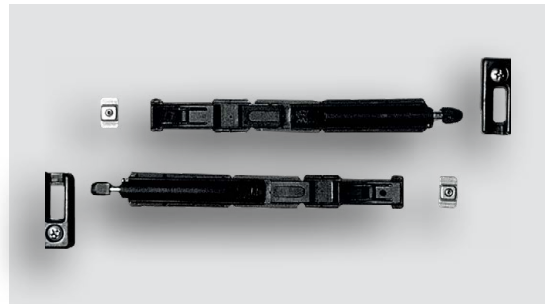

-  
ΚΙΤ σπανιολέτας παντζουριού  
Camera Europea

50 τεμάχια/κιβώτιο

**SS-100-CE**

-  
Σύρτης δίφυλλου  
Camera Europea.

50 τεμάχια/κιβώτιο

**SD-1000**

-  
Μηχανικός σύρτης δίφυλλου Camera  
Europea (εσωτερική τοποθέτηση).