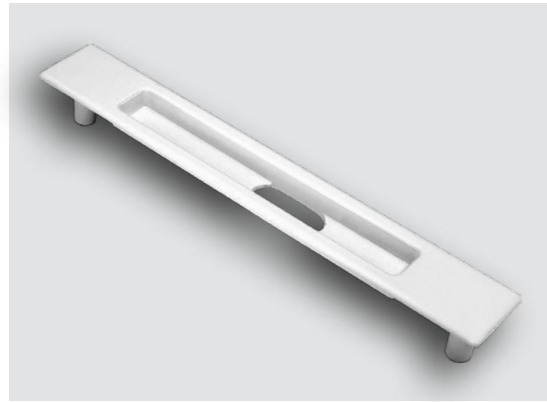

KA-879

Χούφτα για κλειδαριά KA-370 & KA-380.

Χρωματική επιλογή από παλέτα RAL.

100 τεμάχια/κιβώτιο