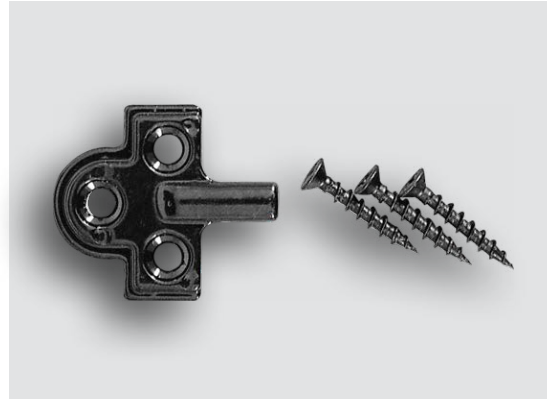

### XP-2000

-

Μικρή χειρολαβή σταθερή απλή.

100 τεμάχια/κιβώτιο

**EP-2000**

-  
Εξωτερικός πύρος παντζουριού  
(περιέχονται πλαστικές προσθήκες).

**50** τεμάχια/κιβώτιο

**BP-150 / BP-230**