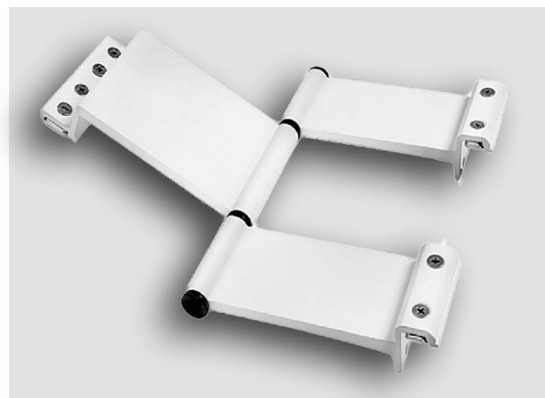

**25** τεμάχια/κιβώτιο

**MM-10/250**

Μάσκουλο 250mm  
Camera Europea.

Χρωματική επιλογή από παλέτα RAL ή ανοδίωση.

**20** τεμάχια/κιβώτιο