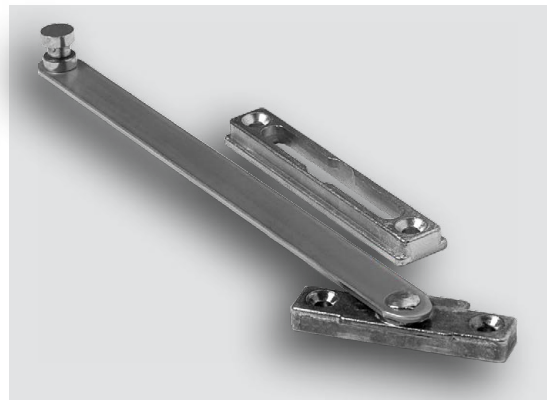

-  
Βέργα παντζουριού 150cm / 230cm  
(γαλβανισμένη και Η/Β).

**20 / 10** τεμάχια/συσκευασία

**K-100**

-  
Κουμπάσο (ανοξείδωτο ψαλίδι).

**100** τεμάχια/κιβώτιο

**P-10**

-  
Οβαλίνες.

**600** τεμάχια/κιβώτιο