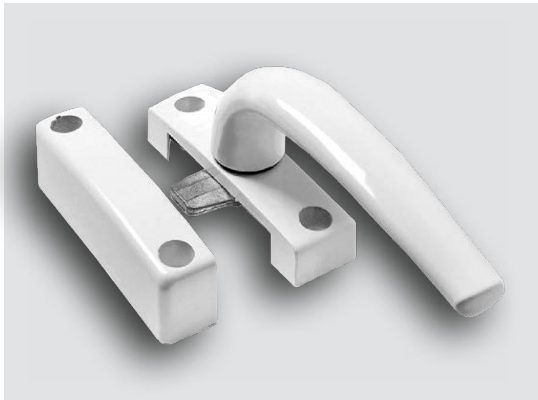

### X-502

-  
Χειρολαβή διπλή με επαναφορά (ελατήριο) και ροζέτα, για πόρτες αλουμινίου.

Χρωματική επιλογή από παλέτα RAL.

20 τεμάχια/κιβώτιο