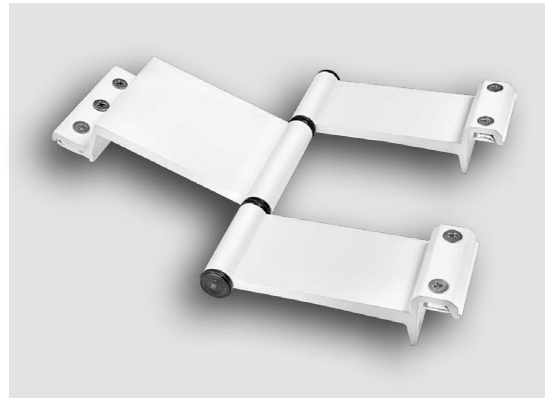

MM-10/182

Μάσκουλο 182mm
Camera Europea.

Χρωματική επιλογή από παλέτα RAL ή ανοδίωση.

30 τεμάχια/κιβώτιο