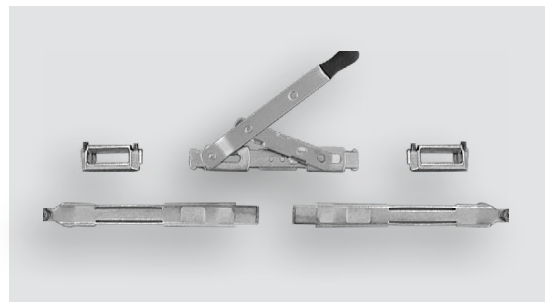

SD-1200

-
Μηχανικός σύρτης δίφυλλου inox
Camera Europea.

50 τεμάχια/κιβώτιο