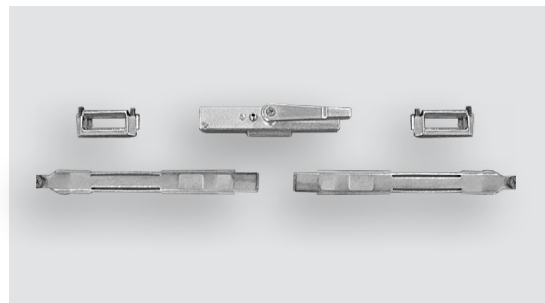

SD-1000

-
Μηχανικός σύρτης δίφυλλου Camera
Europea (εσωτερική τοποθέτηση).

50 τεμάχια/κιβώτιο