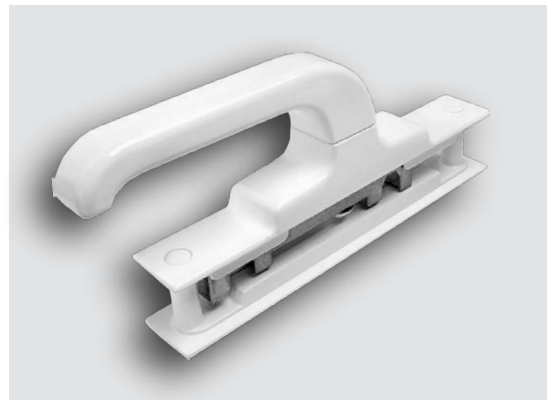

SN-857

Σπανιολέτα συρόμενου με ΚΙΤ για όλες τις σειρές.

Χρωματική επιλογή από παλέτα RAL.

25 τεμάχια/κιβώτιο