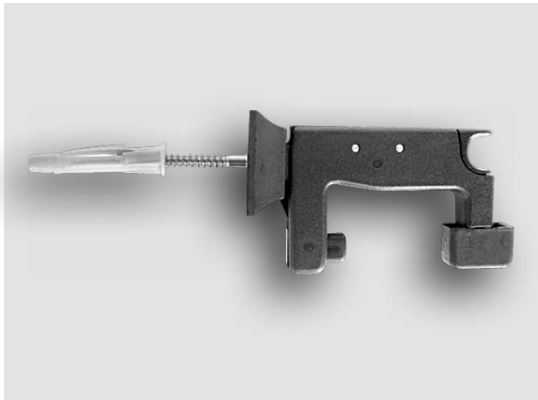

AP-2000 / AP-3000

-

Ανεμοστήριγμα παντζουριού 6x70 / 6x160.
Διατίθεται σε λευκή ή μαύρη απόχρωση.

50 τεμάχια/κιβώτιο