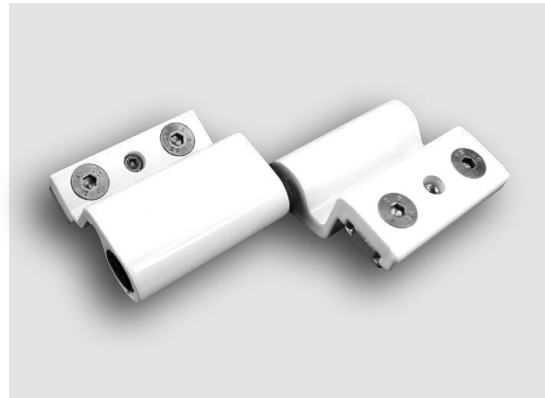

MBT-310

Ρυθμιζόμενος μεντεσές ημιβαρέως τύπου για περιμετρικό μηχανισμό.

Χρωματική επιλογή από παλέτα RAL ή ανοδίωση.

30 τεμάχια/κιβώτιο