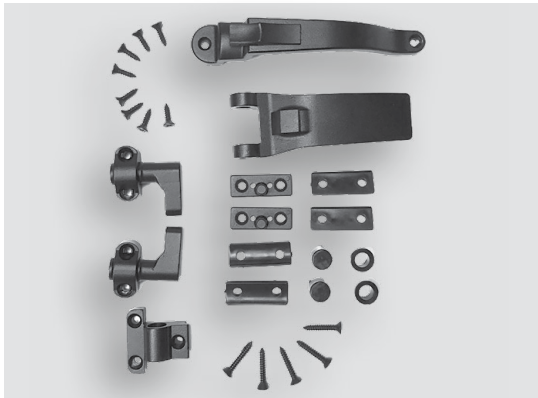

KXP-3000

-

Κλείστρο παντζουριού με δυνατότητα στερέωσης
2 θέσεων.

40 τεμάχια/κιβώτιο