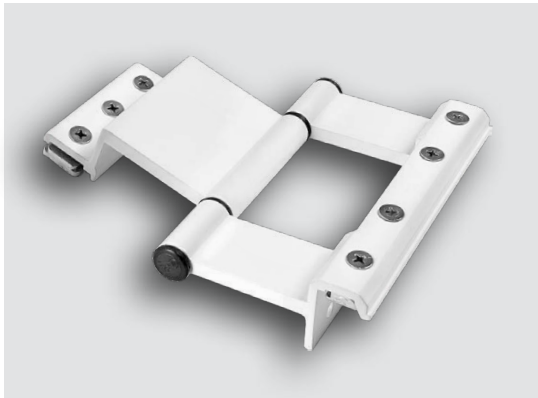

MM-10/97

-
Μάσकुλο 97mm
Camera Europea.

Χρωματική επιλογή από παλέτα RAL ή ανοδίωση

50 τεμάχια/κιβώτιο